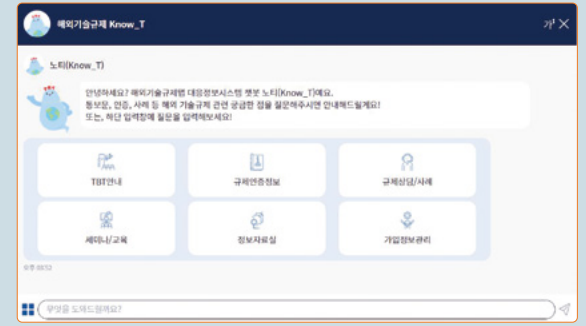

24시간 챗봇 상담 서비스

서비스 안내, 규제정보 등 문의가 많은 정보 중심으로 자동 안내

정보자료(TBT 동향보고서 etc)

다양한 단행본 및 정기간행물 정보자료를 제공